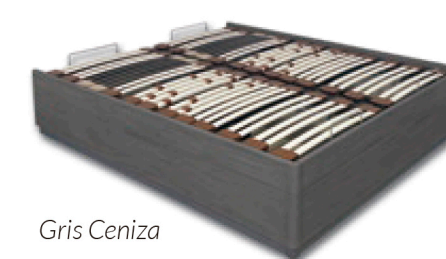

MEDIDAS:

Ancho / Largo (cm)	80	90	100-105	120-135 1L	135 Duo	140-150 Duo	160 Duo	180 Duo	200 Duo
180/190		✓	✓	✓	✓	✓	✓	✓	✓
200		✓	✓	✓	✓	✓	✓	✓	✓

ACABADOS

Roble Natural

Wengue Montecarlo

Blanco

Cerezo Nuez

Gris Ceniza

Canapés Classic

Canapé Classic Gold

Tapa de 12cm de altura.
Altura total canapé: 40cm.
Altura total lecho descanso: 38cm.

Láminas recubiertas de polipropileno sobre tacos SBS

Regulación Lumbar Bilama

Articulación 4 ó 5 Planos Mando RF